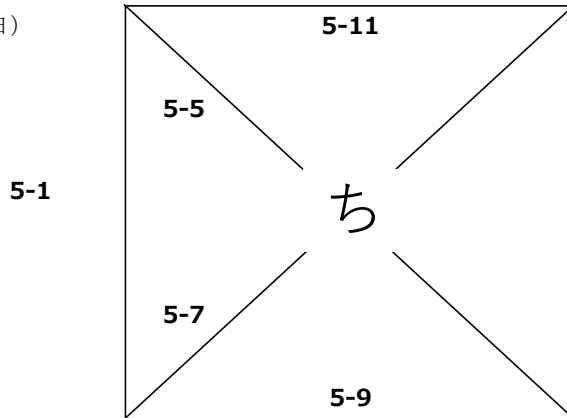

F4
でこぼん
(越)

F3
Dream
(日)