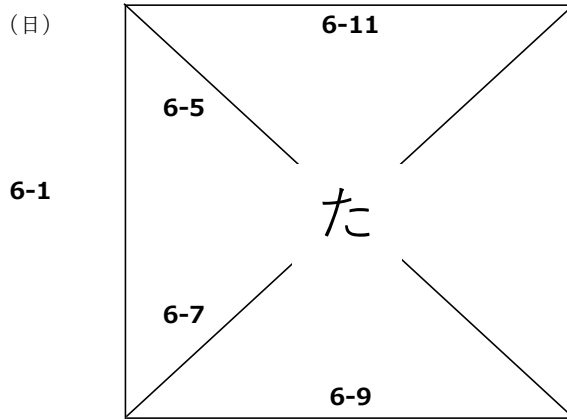

女子	60歳	以上
----	-----	----

予選 6 合計 6

E3
ナチュラル
(日)

E4
momozero
(瑞)

E1
笑クロ
(青)

E2
LTM
(昭)

女子	70歳	以上
----	-----	----

予選 6 合計 6