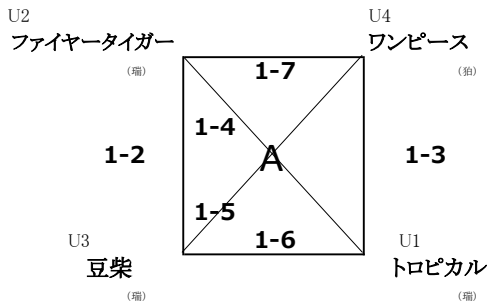

# ジュニア 小・中学生の部

11/12 河辺市民センター体育館

## 小学生(低学年)の部