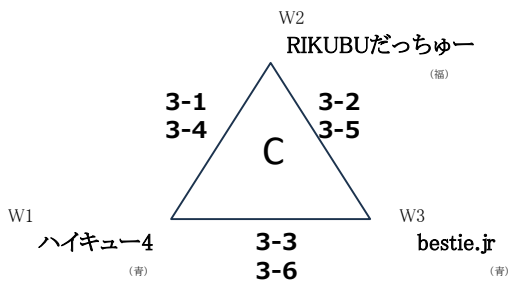

中学生の部

コート	1	短管	2	長管	3	短管
責任者	福島 宙		島田 規啓		井上 美由紀	
第1試合	V3	パワフルドッグ V S	V1	bestie V S	W2	RIKUBUだっちゅー V S
主審・副審	本部		本部		本部	
審判補助						
第2試合	U2	ファイヤータイガー V S	V4	B-POWER V S	W2	RIKUBUだっちゅー V S
主審・副審	本部		本部		本部	
第3試合	U3	豆柴	V3	パワフルドッグ	W3	bestie.jr
主審・副審	本部		本部		本部	
第4試合	U1	トロピカル V S	V5	パルーン V S	W1	ハイキュー4 V S
主審・副審	本部		本部		本部	
第5試合	U4	ワンピース V S	V1	bestie V S	W2	RIKUBUだっちゅー V S
主審・副審	本部		本部		本部	
第6試合	U3	豆柴 V S	V3	パワフルドッグ V S	W3	bestie.jr V S
主審・副審	本部		本部		本部	
第7試合	U1	トロピカル V S	V2	bestie mix V S	W1	ハイキュー4 V S
主審・副審	本部		本部		本部	
第8試合	U4	ワンピース V S	V1	bestie V S	V S	
主審・副審	本部		本部		本部	
第9試合	V4	B-POWER V S	V2	bestie mix V S	V S	
主審・副審	本部		本部		本部	
第10試合	V5	パルーン V S	V3	パワフルドッグ V S	V S	
主審・副審	本部		本部		本部	

小学生(低学年)の部 総合成績

1位: _____

2位: _____

3位: _____

3位: _____

小学生(高学年)の部 総合成績

1位: _____

2位: _____

3位: _____

4位: _____

5位: _____

中学生 総合成績

1位: _____

2位: _____

3位: _____