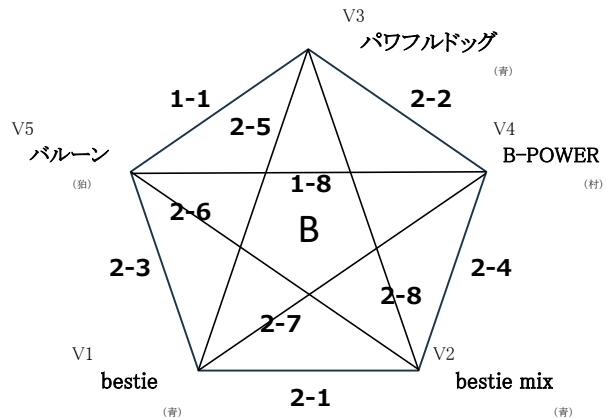

# ジュニア 小・中学生の部

11/12 河辺市民センター体育館

## 小学生(低学年)の部

## 小学生(高学年)の部