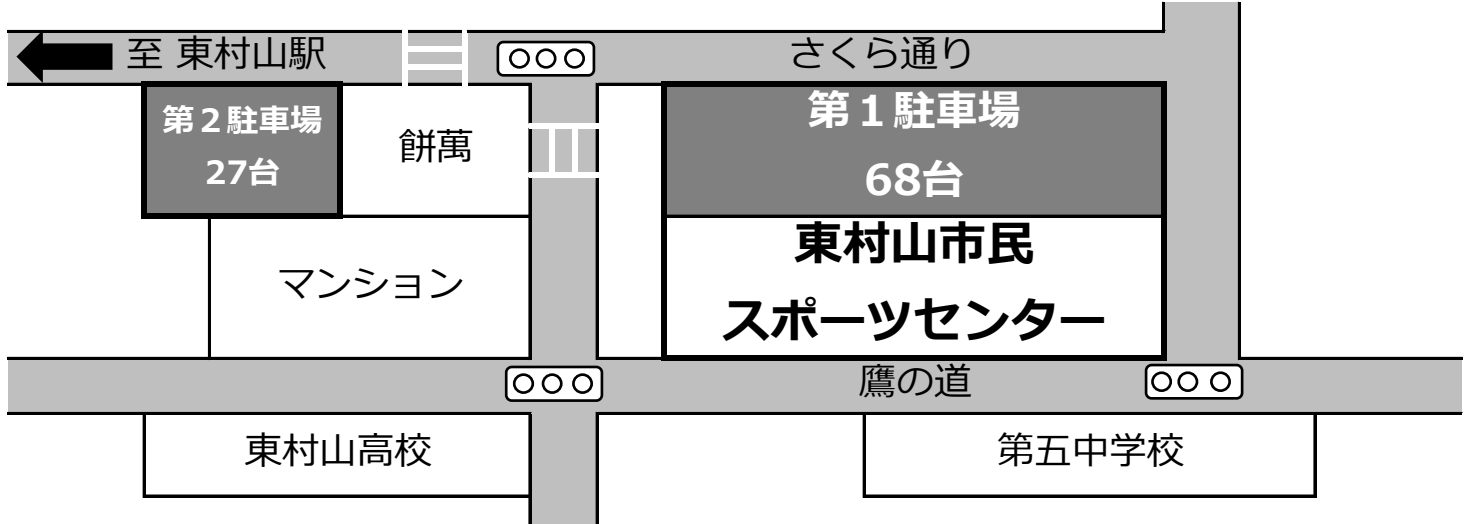

【東村山市民スポーツセンター】

駐車場利用のマナーと公共交通機関ご利用のお願い

駐車台数には限りがございます。利用者同士で譲り合ってください。

また、区画内に正しく駐車していただき満車の場合でも区画以外の駐車は禁止となります。
可能な限り公共交通機関をご利用ください。皆さまのご理解・ご協力の程、宜しくお願ひ致します。

駐車台数（95台）：第1駐車場【68台】・第2駐車場【27台】

◀駐車場案内図▶

- 駐車場の混雑状況はスポーツセンターHPにてご確認可能です。利用の際にご活用ください。
- 駐車場はスポーツセンターの営業時間内、利用時のみご利用可能です。それ以外の駐車はお断り致します。